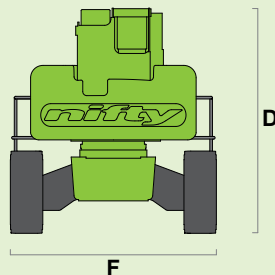

niftylift

HR28

HYBRID 4x4

(A) 28m
92ft

(B) 26m
85ft 6in

(C) 19m
62ft

280kg
620lbs

2.4m x 0.9m
7ft 10in x 2ft 11in

150°

180°

(D) 2.7m
8ft 10in

(F) 2.49m
8ft 2in

(H) 7.3m
23ft 11in

(J) 9.28m
30ft 5in

4.7km/h
3mph

5.9m
19ft 4in

40%
22°

14650kg
32300lbs

HYBRID

0 5ft 10ft 15ft 20ft 25ft 30ft 35ft 40ft 45ft 50ft 55ft 60ft 65ft

0 2m 4m 6m 8m 10m 12m 14m 16m 18m 20m

SiOPS®

GANTIC

Bleivassvegen 34,
5347 Kystbasen Agotnes,
Norway
+47 55 31 55 31
post@gantic.no
www.gantic.no