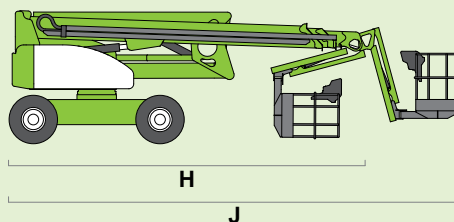

niftylift

HR28

HYBRID 4x4

(A) 28m
92ft

(B) 26m
85ft 6in

(C) 19m
62ft

280kg
620lbs

2.4m x 0.9m
7ft 10in x 2ft 11in

150°

180°

(D) 2.7m
8ft 10in

(F) 2.49m
8ft 2in

(H) 7.3m
23ft 11in

(J) 9.28m
30ft 5in

4.7km/h
3mph

5.9m
19ft 4in

40%
22°

14650kg
32300lbs

HYBRID

0 5ft 10ft 15ft 20ft 25ft 30ft 35ft 40ft 45ft 50ft 55ft 60ft 65ft

0 2m 4m 6m 8m 10m 12m 14m 16m 18m 20m

SiOPS®

GANTIC

Bleivassvegen 34,
5347 Kystbasen Agotnes,
Norway
+47 55 31 55 31
post@gantic.no
www.gantic.no