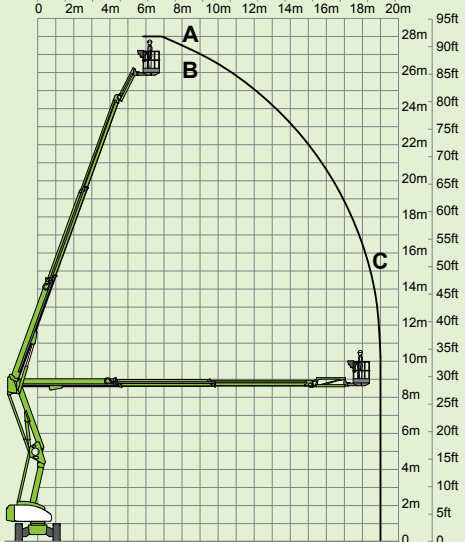

niftylift

HR28

HYBRID 4x4

(A) 28m
92ft

(B) 26m
85ft 6in

(C) 19m
62ft

280kg
620lbs

2.4m x 0.9m
7ft 10in x 2ft 11in

150°

180°

(D) 2.7m
8ft 10in

(F) 2.49m
8ft 2in

(H) 7.3m
23ft 11in

(J) 9.28m
30ft 5in

4.7km/h
3mph

5.9m
19ft 4in

40%
22°

14650kg
32300lbs

HYBRID

0 5ft 10ft 15ft 20ft 25ft 30ft 35ft 40ft 45ft 50ft 55ft 60ft 65ft

0 2m 4m 6m 8m 10m 12m 14m 16m 18m 20m

SiOPS®

GANTIC

Bleivassvegen 34,
5347 Kystbasen Agotnes,
Norway
+47 55 31 55 31
post@gantic.no
www.gantic.no