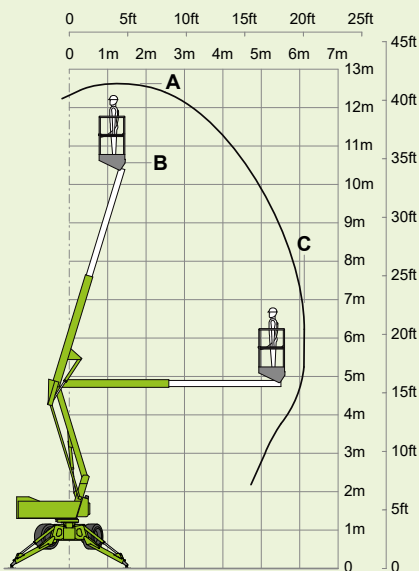

## SD120T 4x4

(A) 12.65m  
42ft

(B) 10.65m  
35ft

(C) 6.1m  
20ft

200kg  
440lbs

1.1m x 0.65m  
3ft 7in x 2ft 2in

(D) 1.95m  
6ft 5in

(F) 1.56m  
5ft 1in

(G) 3.2m  
10ft 6in

(J) 3.9m  
12ft 10in

5.8km/h  
3.6mph

3.9m  
12ft 10in

45°  
24°

2260kg  
4980lbs

23%  
13°

Bleivassvegen 34,  
5347 Kystbasen Ågotnes,  
Norway