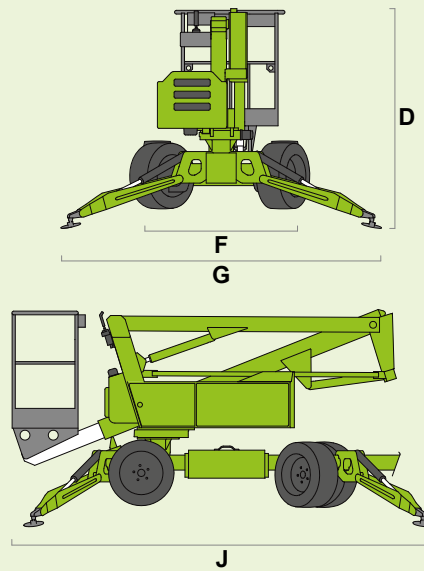

## SD120T 4x4

(A) 12.65m  
42ft

(B) 10.65m  
35ft

(C) 6.1m  
20ft

200kg  
440lbs

1.1m x 0.65m  
3ft 7in x 2ft 2in

(D) 1.95m  
6ft 5in

(F) 1.56m  
5ft 1in

(G) 3.2m  
10ft 6in

(J) 3.9m  
12ft 10in

5.8km/h  
3.6mph

3.9m  
12ft 10in

45°  
24°

2260kg  
4980lbs

23%  
13°

Bleivassvegen 34,  
5347 Kystbasen Ågotnes,  
Norway